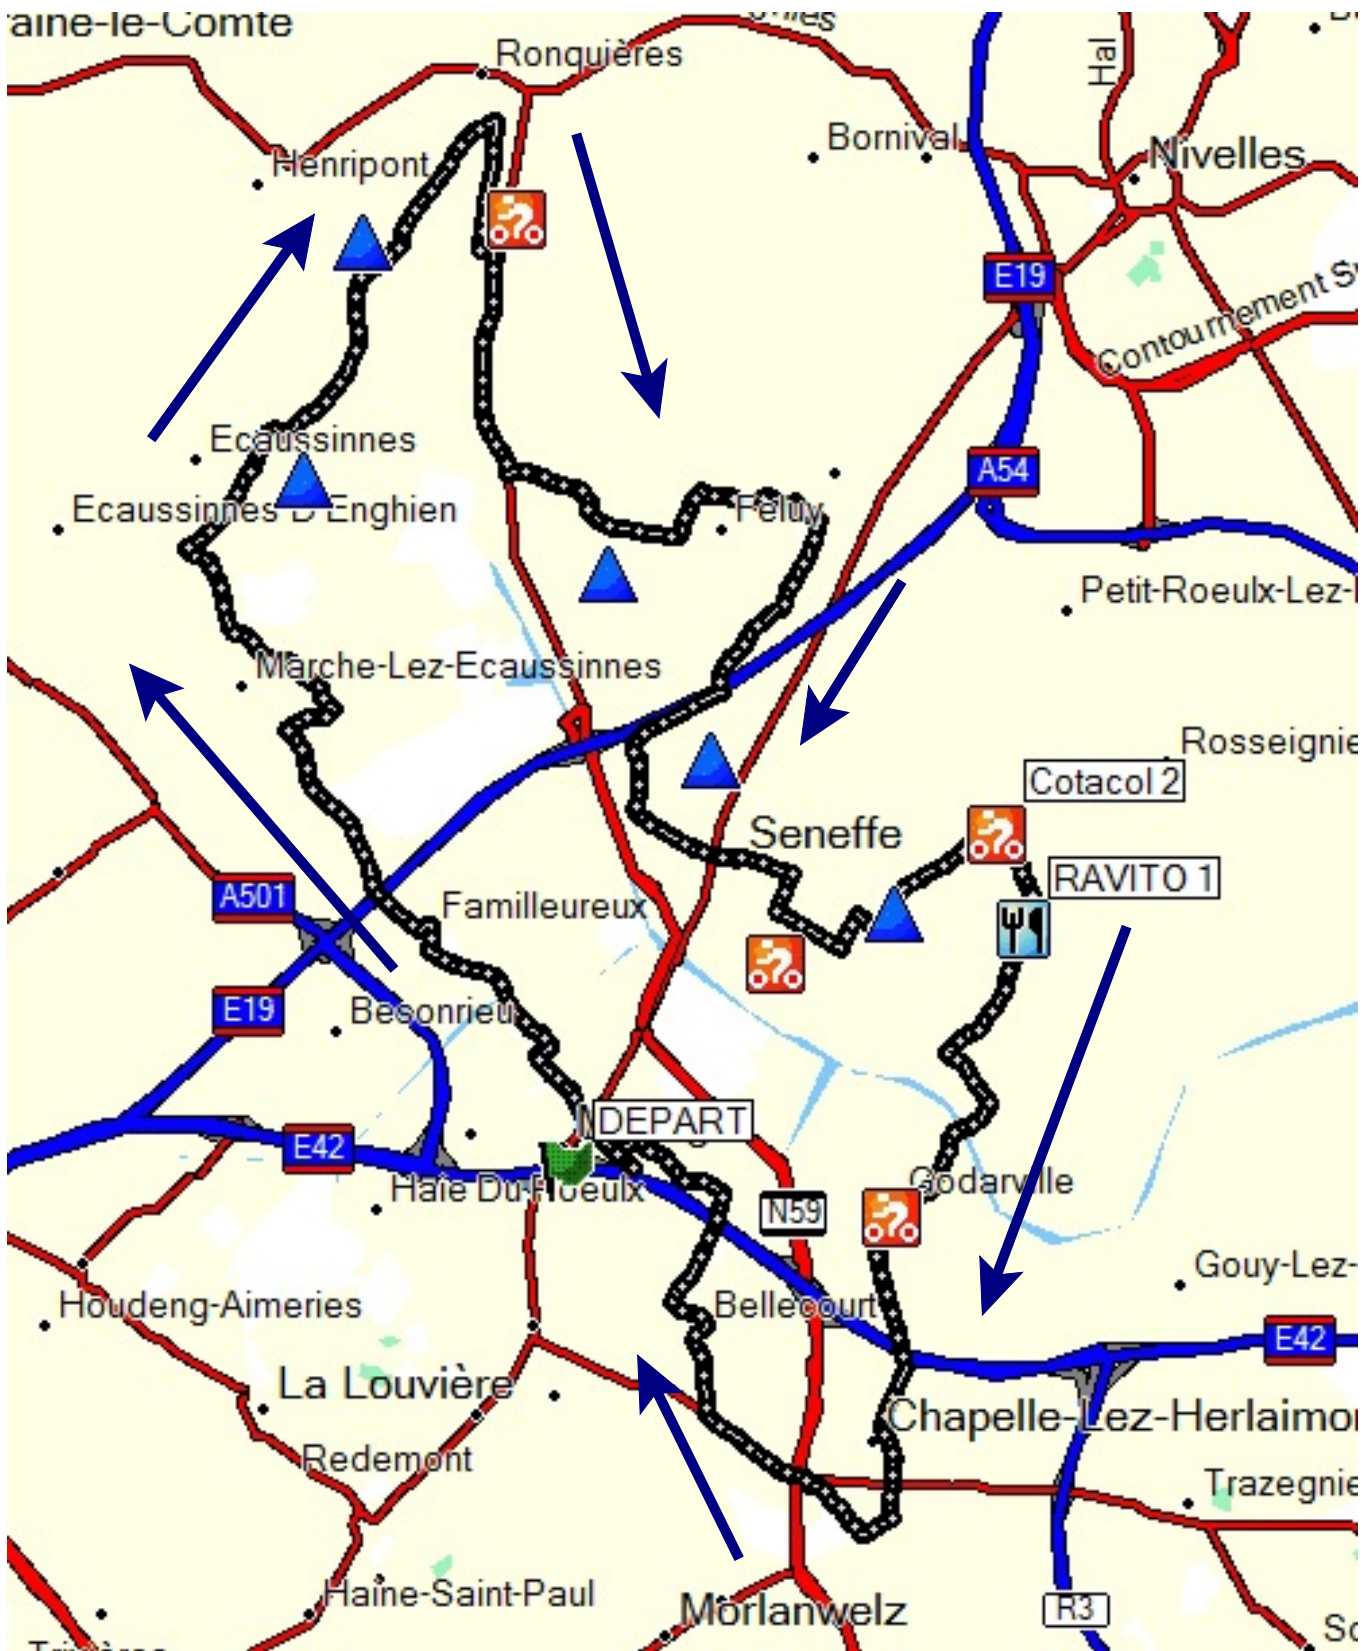

38,8	Gouy - (Rond point - Rue des Culots)				
40,3	Godarville - (Place communale - Kiosque) ↗ Côte N° 7 - "Ancien Tunnel" - Max 8,5 %	494 m	4,3 %	21 m	
43,0	Chapelle lez Herlaimont - (Carrefour - R. Barella)				
43,7	Chapelle lez Herlaimont - (Feux N 583)				
44,1	Chapelle lez Herlaimont - (Blanc Pot - Rue de Piéton) Parcours unique 55 Km <u>Bifurcation parcours 65 / 85 / 105 / 125 km</u>				
45,6	Chapelle lez Herlaimont - (R. de La Hestre) !!! Carrefour N 59 - Marie la Guerre !!!				
46,8	La Hestre - Bellecourt - (Rue de Bascoup - Garage Tartaglia)				
47,6	Bellecourt - (Ecole - R. Reine Astrid) Parcours communs 55 / 65 / 85 Km				
47,9	Bellecourt - (Eglise - R. Sauvenier - R. de Bellecourt)				
49,7	Manage - (Rue de Longsart - Rond point) Parcours communs 35 / 55 / 65 / 85 Km				
51,3	Manage Arrivée CENTRE SPORTIF DU SCAILMONT Le Cyclo Club Manageois vous remercie de votre participation et espère vous revoir lors d'une prochaine randonnée				450 m MANAGE - "Cité du Verre" www.manage-commune.be

Soyez sympa, ne jetez pas vos déchets sur la route

En cas de problème GSM - 0495 / 247.794

Urgences 112

Cotacols et Randocols du Centre 2013 - 55 Km

Total réel : 51,5 Km - Dénivelée : 450 m

= Côte

= Faux Plat